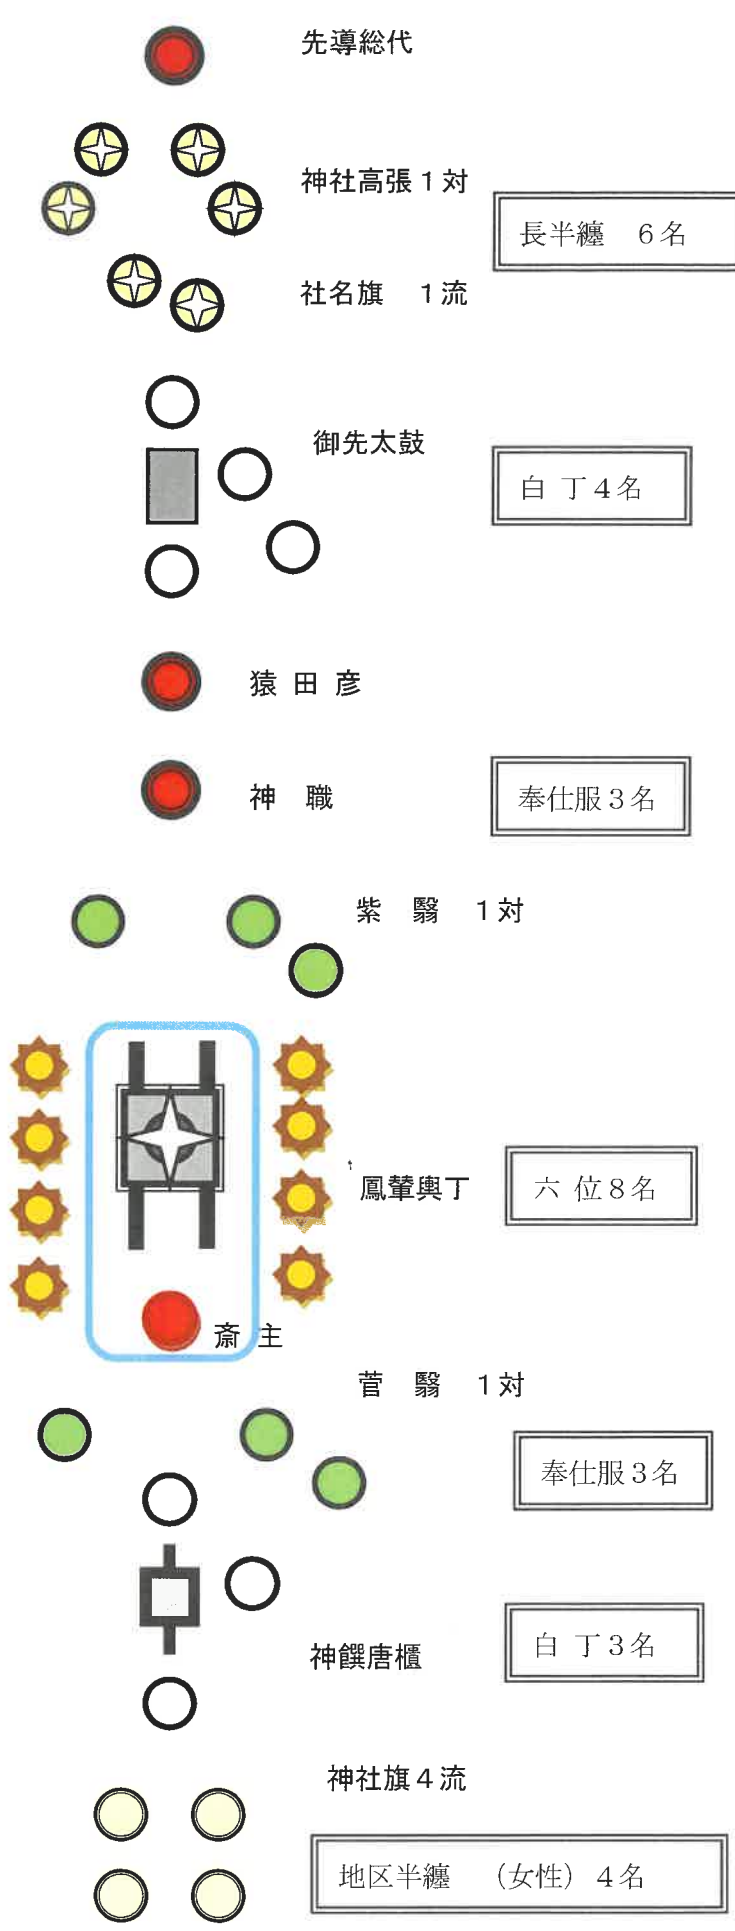

令和3年10月10日

弓弦羽神社 神幸祭 行列図

奉仕者 服装

-  六位礼装 8名
 -  白丁 7名
 -  奉仕服 6名
 -  長半纏 6名
- 計 27名

神職・総代他	8名
総計	35名

御鳳輦(台車)

長半纏 6名

白丁 4名

奉仕服 3名

六位 8名

奉仕服 3名

白丁 3名

地区半纏 (女性) 4名

行列長さ 約三十メートル